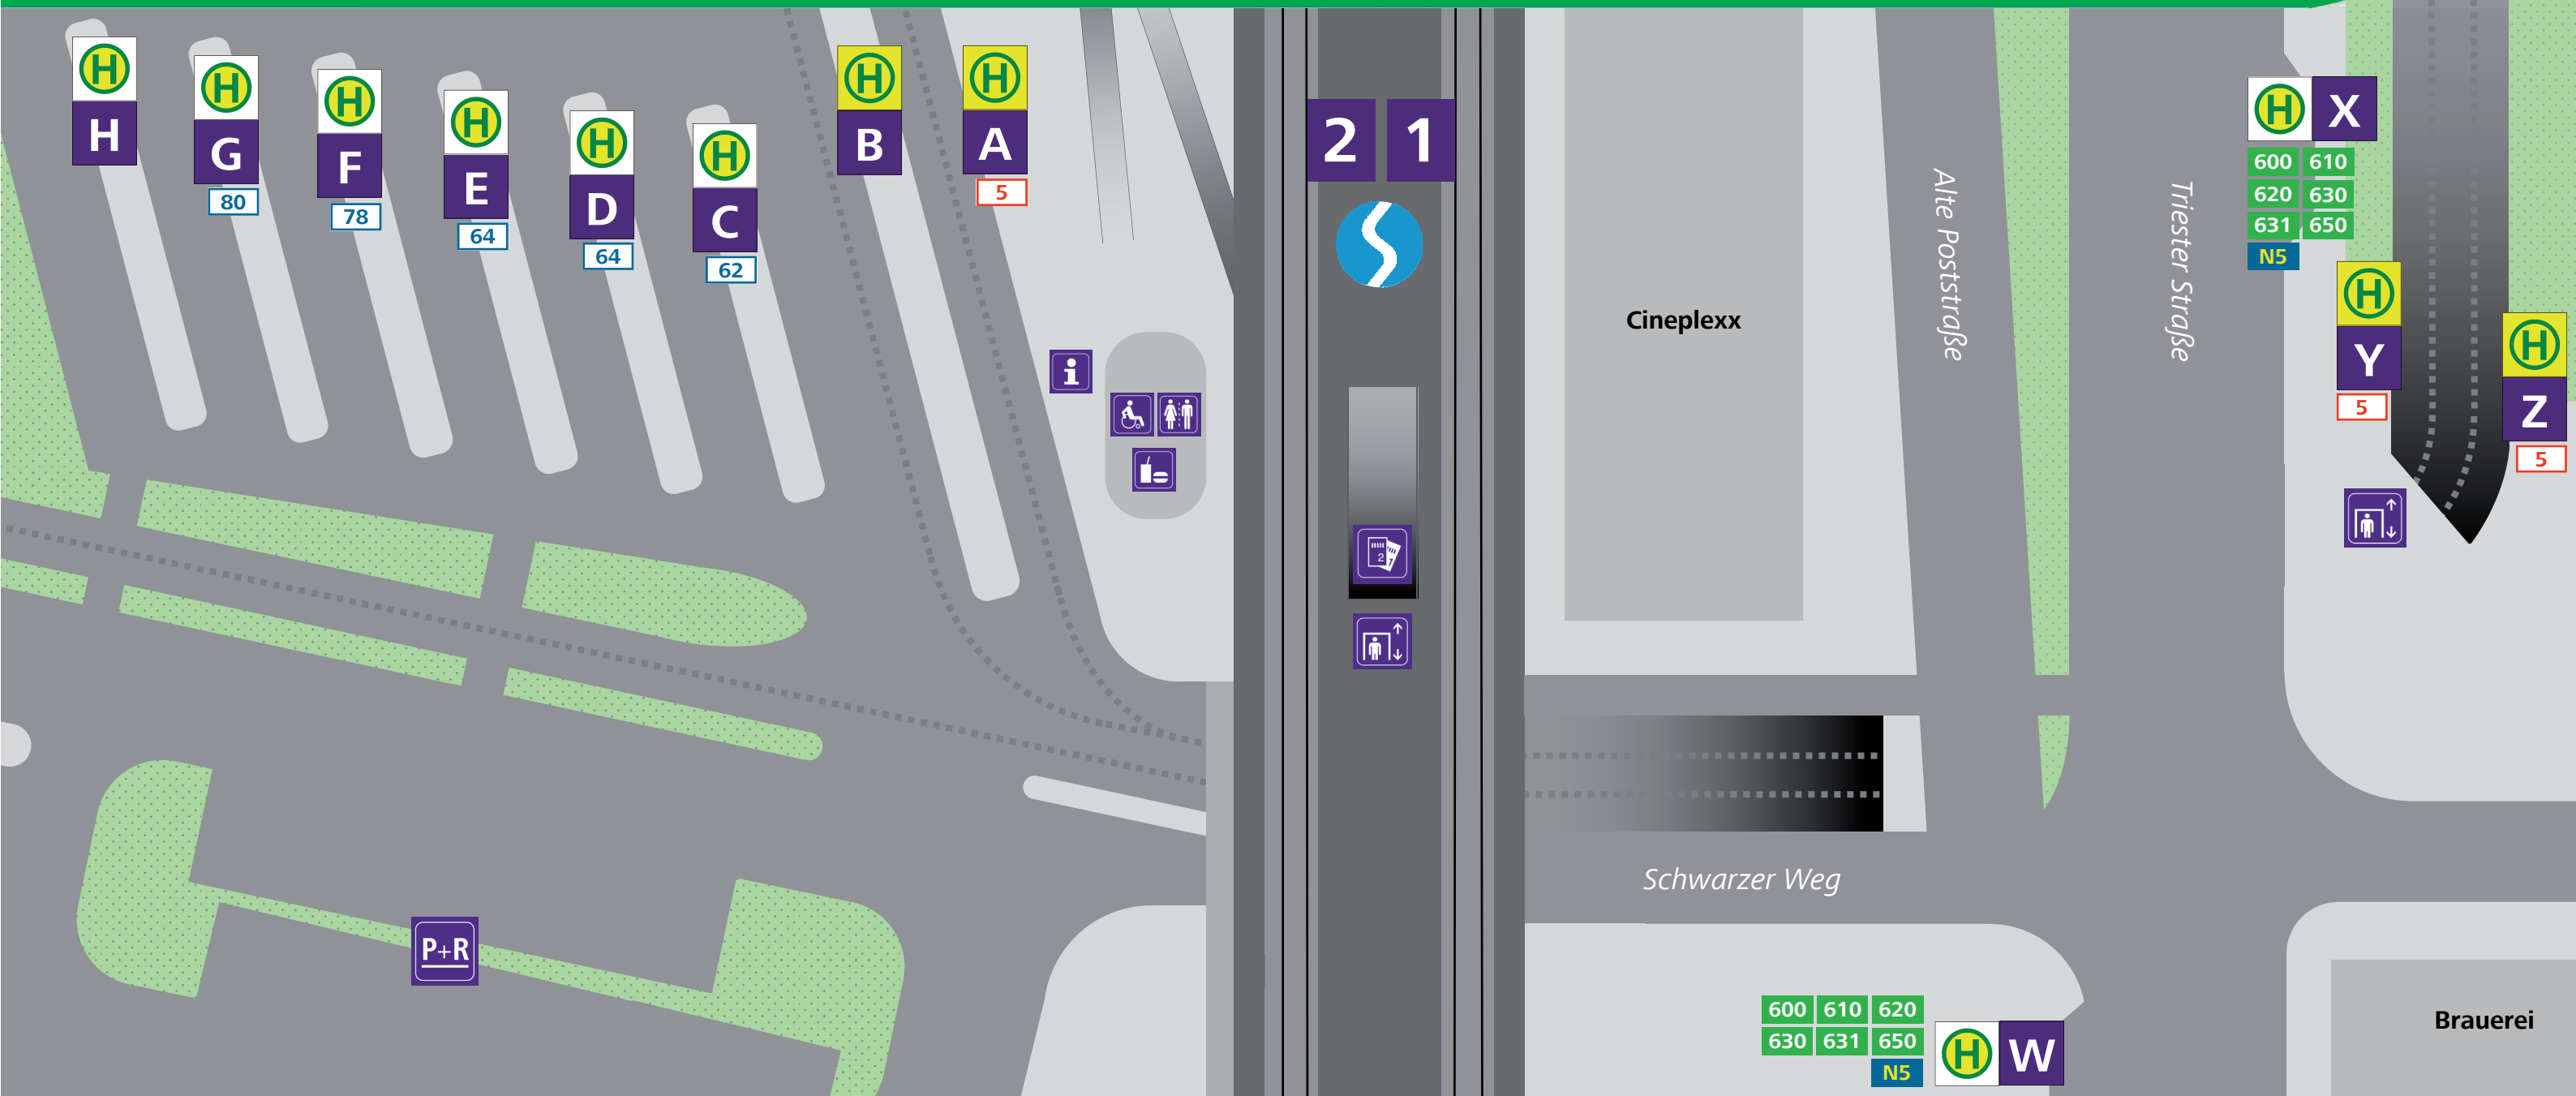

Haltestellenplan | Map

Graz Puntigam

Abfahrt in Richtung (Linie, Ziel, von Bahnsteig)

Bahnhof Puntigam:

- 5 6 Hauptbahnhof | Main station **1**
- 5 Spielfeld-Straß **2**
- 6 Wies-Eibiswald **2**
- 5 Jakominiplatz, Andritz **A**
- 62 UKH, Carnerigasse **C**
- 64 Schulzentrum St. Peter **D**
- 64 IKEA/Center West, Wetzelsdorf .. **E**
- 78 SCS, Seiersberg, Gedersberg **F**
- 80 Rudersdorf, Feldkirchen **G**

Brauhaus Puntigam:

- 5 Puntigam **Y**
- 5 Jakominiplatz, Andritz **Z**
- N5 Flughafen Graz **W**
- N5 Jakominiplatz, Oberandritz **X**
- 600 Spielfeld, Bad Radkersburg **W**
- 610 St. Georgen, St. Peter a. O **W**
- 620 St. Georgen, Glojach **W**
- 630 Flughafen, IBC, Fernitz **W**

- 631 Flughafen **W**
- 650 Preding, Leutschach **W**
- 600 Griesplatz* **X**
- 610 Griesplatz* **X**
- 620 Griesplatz* **X**
- 630 631 Jakominiplatz* **X**
- 650 Andreas-Hofer-Platz* **X**

Zeichenerklärung | Legend:

- 5 S-Bahn | Suburban train
 - 5 Straßenbahn | Tram route
 - 62 Stadtbuss | Urban bus route
 - N3 Nachtbuslinie | Nightline
 - 600 Regionalbuslinie | Regional bus route
 - B** Haltestelle | Stop
- * nur zum Aussteigen | only to get off