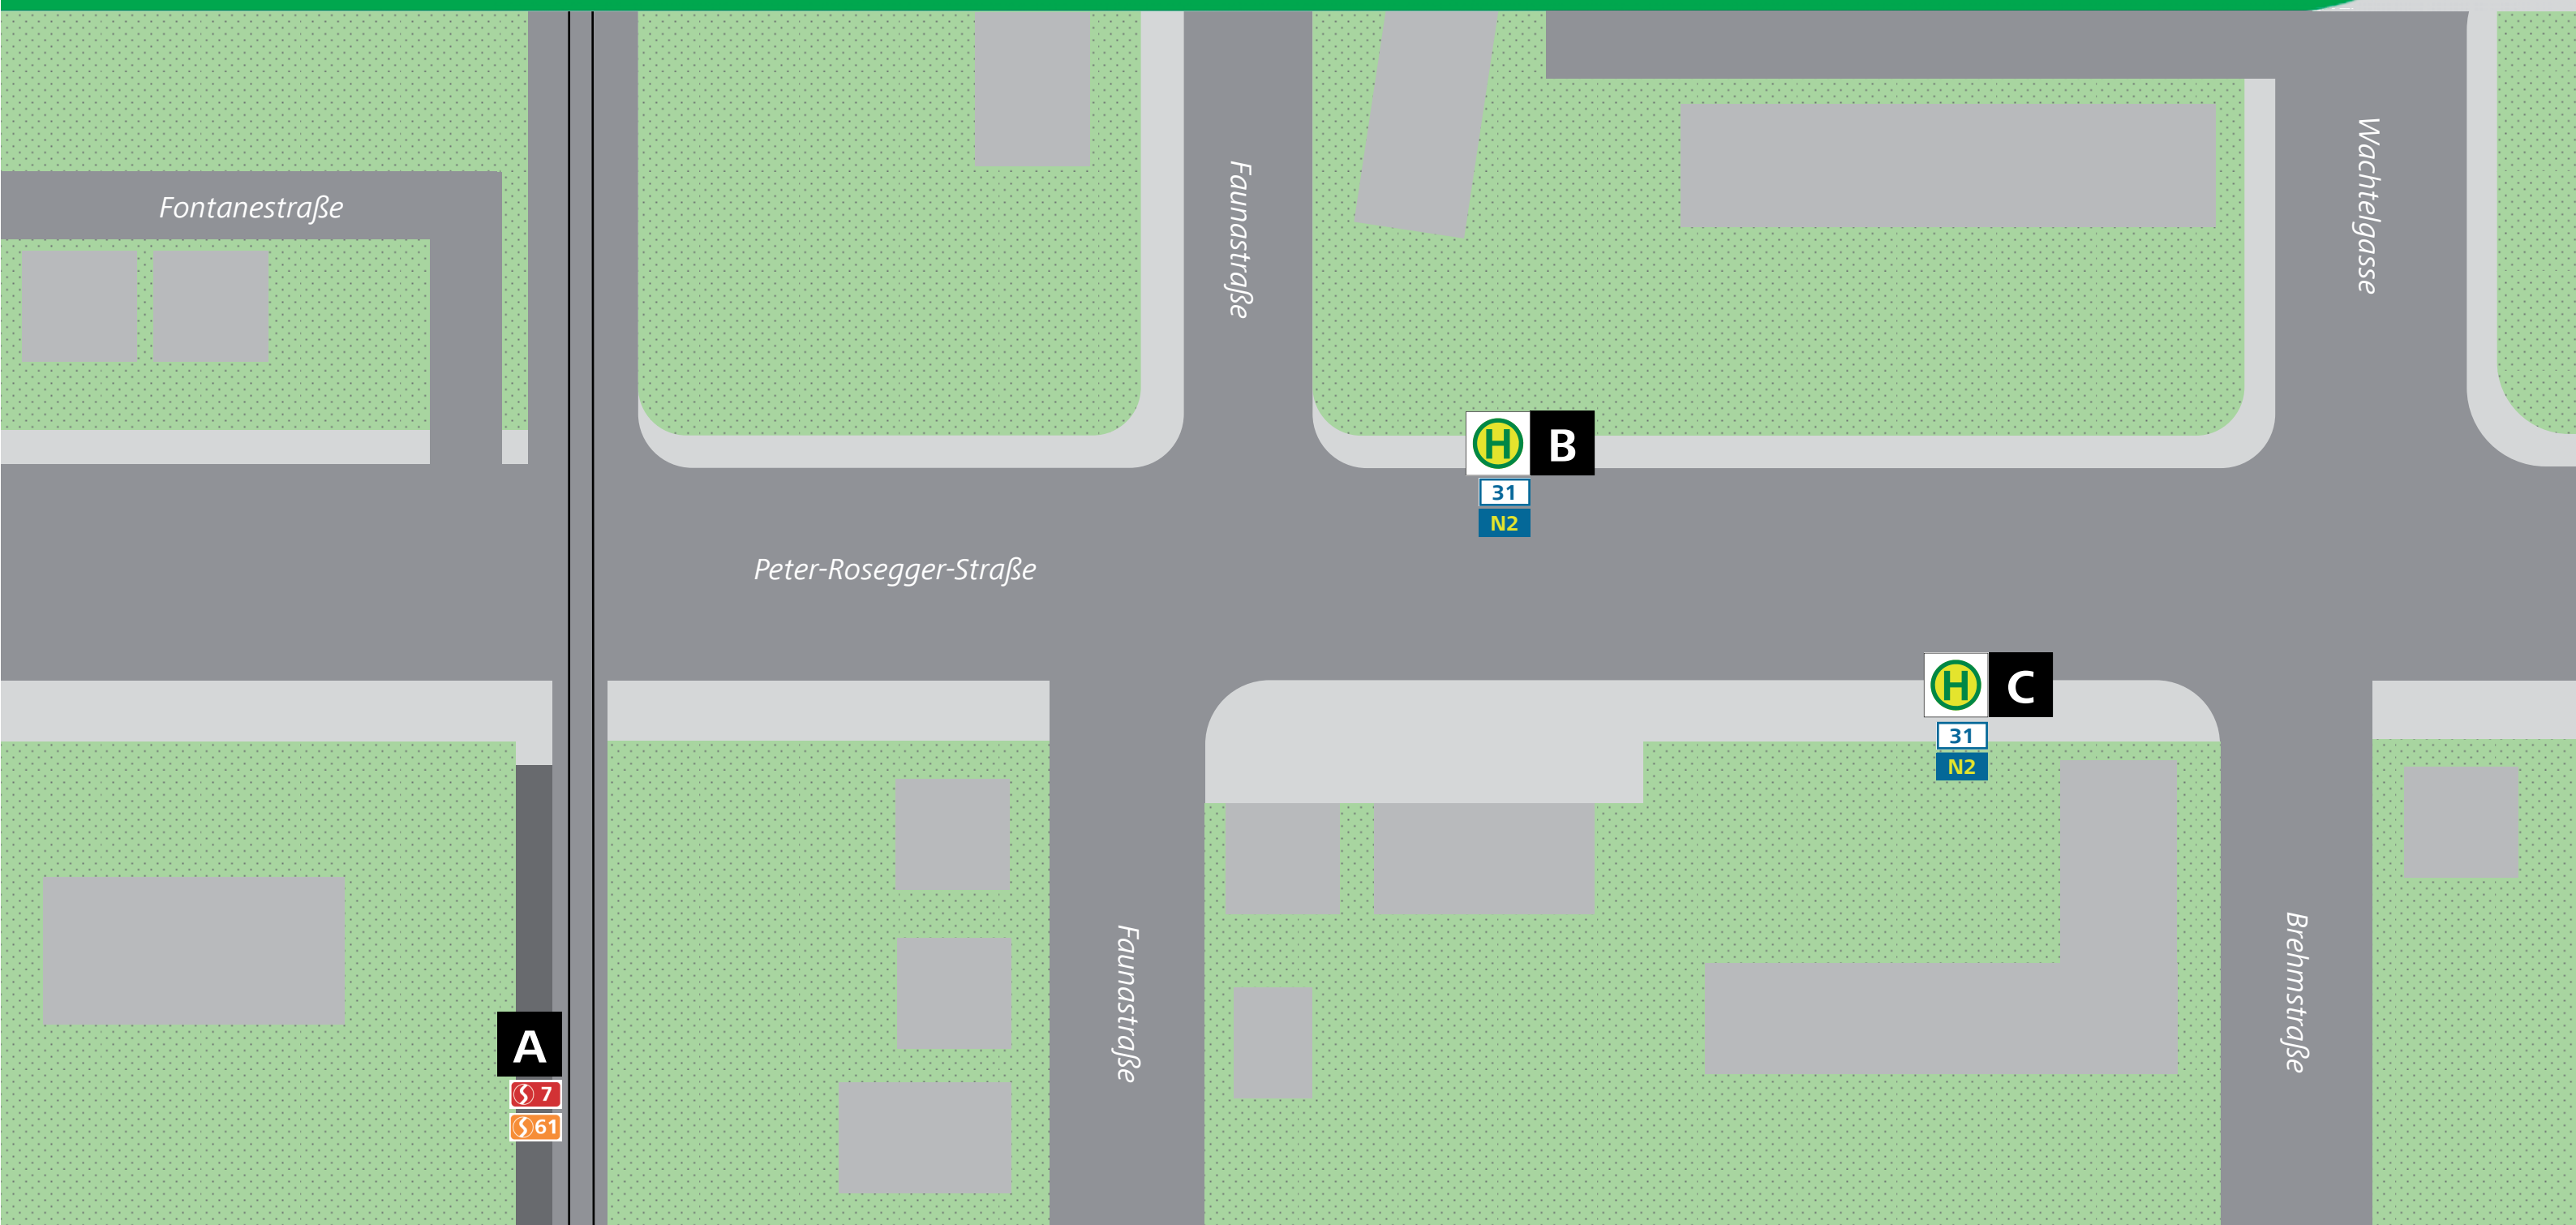

Haltestellenplan | Map Graz Wetzelsdorf/Wachtelgasse

Abfahrt (Linie, Ziel, Steig) | Departure (Route, destination, point of departure)

Bahnhof Wetzelsdorf

- Hauptbahnhof **A**
- Köflach **A**
- Wies-Eibiswald **A**

Haltestelle Wachtelgasse

- Webling **B**
- Wirtschaftskammer **C**
- Webling **B**
- Wirtschaftskammer **C**

Zeichenerklärung | Legend:

- S-Bahn | Suburban train
- Stadtbus | Urban bus route
- Nachtbuslinie | Nightline
- B** Steig | Platform